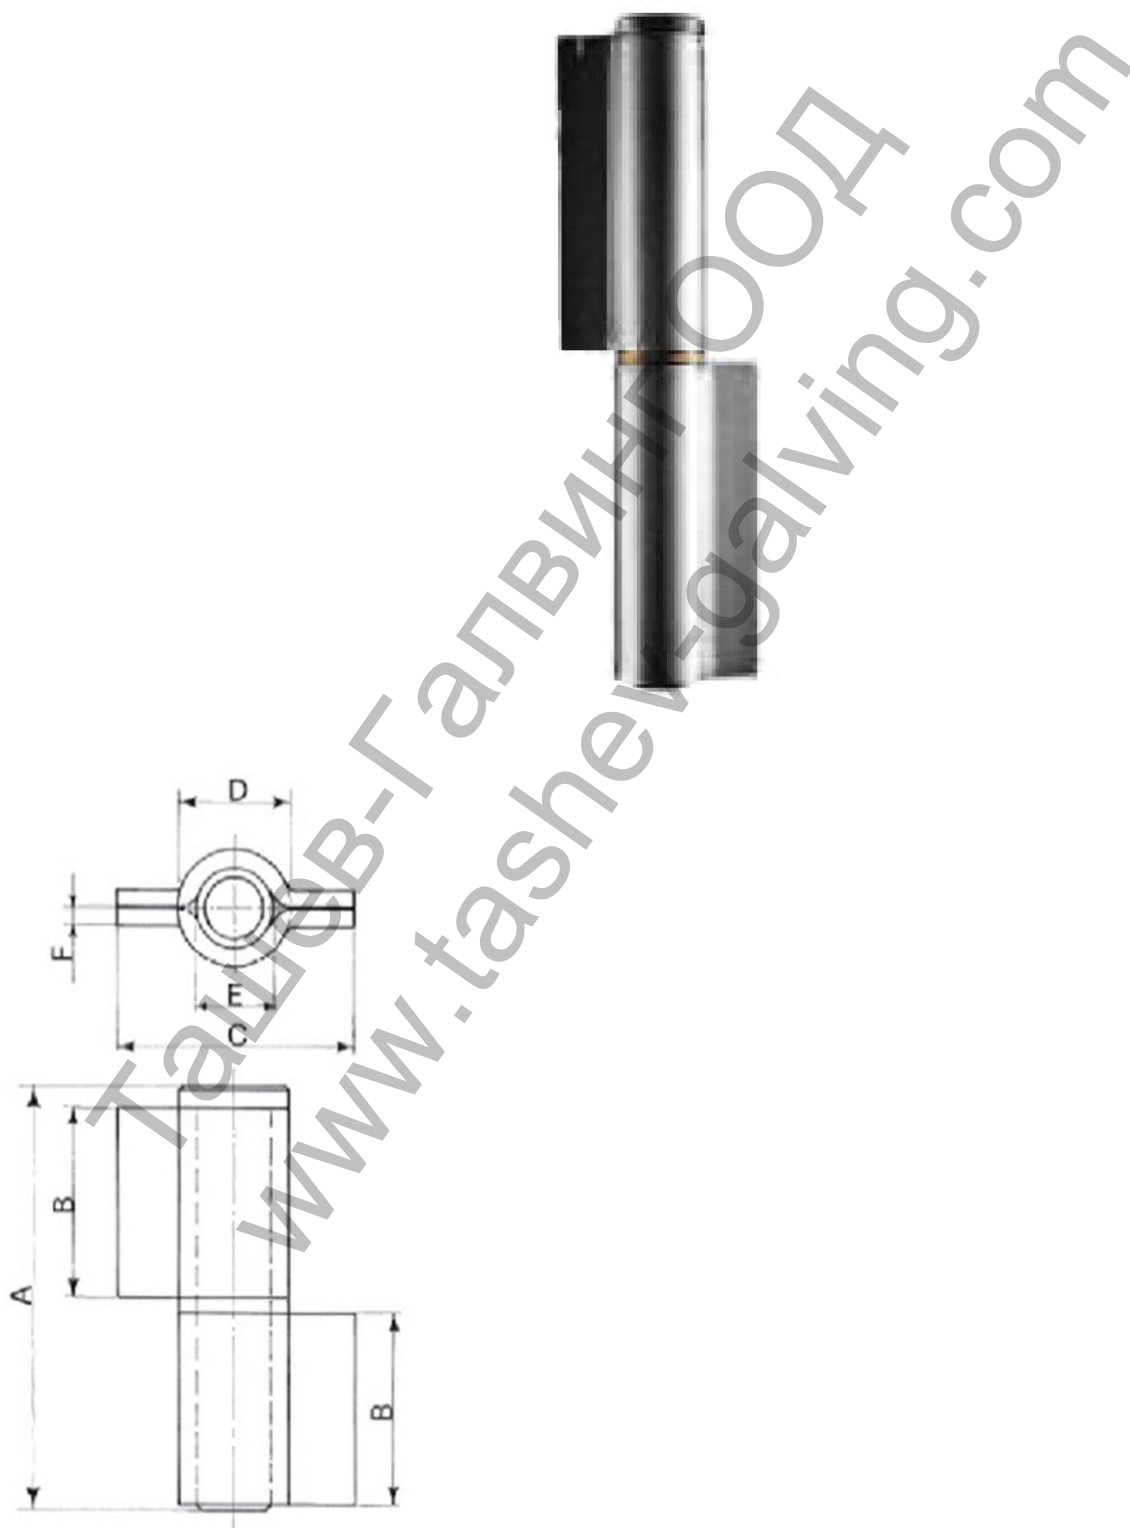

Панта Nova-Ferr за заваряване кръгла със затворени пера, с месингова шайба 105x62x28 мм, 188

Article Code	Variant	A	B	C	D	E	F	Weight g	Conf.	Outer packing
188/10.4	C	105	47	62	28	20	4	590	10	20
188/10.5	R	105	47	62	28	20	4	585	10	20
188/20.4	C	210	98	62	28	20	4	1.160	4	16
188/20.5	R	210	98	62	28	20	4	1.155	4	16

Продукт: [Панта Nova-Ferr за заваряване кръгла със затворени пера, с месингова шайба 105x62x28 мм, 188](#)

Категория: [Панти за заваряване](#)

Бранд: [Nova-Ferr](#)

Категория бранд: [Панта Nova-Ferr](#)

Ташев-Галвинг ООД
www.tashev-galving.com